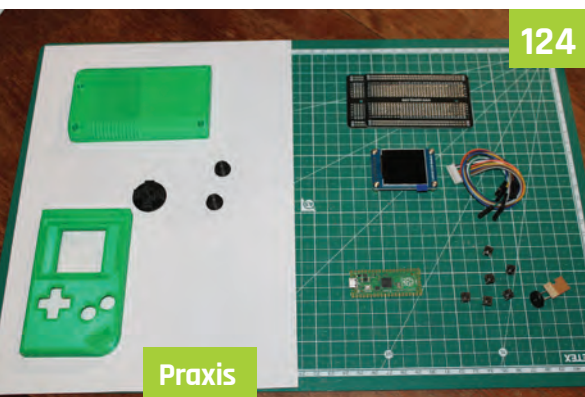

38

06

Lernen Sie den
**Raspberry
Pi 5** kennen

14 Einführungsaktion!
20 Hitze & Kühlung
26 Benchmarks

Inhalt

Projekte

- 32 Digitales Zoetrope
- 34 Fireballs Aotearoa
- 38 LED-Kugel
- 40 LEGO U-Boot 4.0
- 44 PoleFX Tanzstange
- 48 Cyberdog Smart-Sattel
- 52 PicoStepSeq-MIDI-Sequencer
- 54 Winziger Systemmonitor
- 56 Maka Niu Unterwasserkamera
- 60 Mini-Mars-Rover
- 62 PiRitos Computeroberfläche
- 66 Photon DIY-Belichtungsmesser
- 68 Alternativer Flugsimulator
- 70 Geigerzähler
- 72 Schwenk-Neige-System
- 76 Aquarium-Dosierpumpe
- 78 Herbie_Bot Sprühroboter
- 80 Greening the Spark
Energienetz-Simulator
- 82 Bugg.xyz,
Akustische Überwachung
- 86 PiFinder
Astronomie-Ortungsgerät
- 88 Antarktischer PiCam
- 92 Trainbot/OnlyTrains
Eisenbahnfotografie
- 96 Ohsillyscope
Musik visualisieren
- 98 Paragraphica AI-Fotoapparat
- 102 Flight Tracker mit Wetter

104

Raspberry Pi

System-Leitfaden
Die Einrichtung ist
ziemlich einfach.

82

Praxis

MicroPython Handheld

- 124 Erste Schritte
- 132 Ein Spiel erstellen

Kameramodule

- 136 Beobachten Sie Ihre Fische mit einer Raspberry Pi Kamera
- 140 Erste Schritte
- 146 Standbildaufnahmen
- 150 Videoaufnahmen
- 156 Das Vorschauenfenster
- 160 Steuerung der Kamera
- 166 Kameramodi verstehen