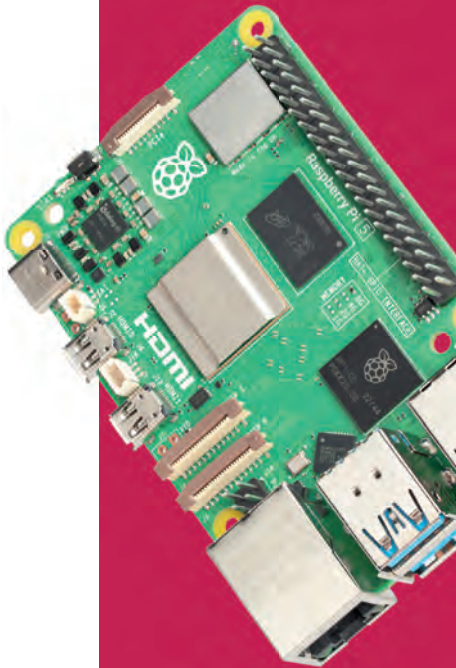

38

06

Lernen Sie den
**Raspberry
Pi 5** kennen

14 Einführungsaktion!
20 Hitze & Kühlung
26 Benchmarks

Inhalt

Projekte

- 32 Digitales Zoetrope
- 34 Fireballs Aotearoa
- 38 LED-Kugel
- 40 LEGO U-Boot 4.0
- 44 PoleFX Tanzstange
- 48 Cyberdog Smart-Sattel
- 52 PicoStepSeq-MIDI-Sequencer
- 54 Winziger Systemmonitor
- 56 Maka Niu Unterwasserkamera
- 60 Mini-Mars-Rover
- 62 PiRitos Computeroberfläche
- 66 Photon DIY-Belichtungsmesser
- 68 Alternativer Flugsimulator
- 70 Geigerzähler
- 72 Schwenk-Neige-System
- 76 Aquarium-Dosierpumpe
- 78 Herbie_Bot Sprühroboter
- 80 Greening the Spark
Energienetz-Simulator
- 82 Bugg.xyz,
Akustische Überwachung
- 86 PiFinder
Astronomie-Ortungsgerät
- 88 Antarktischer PiCam
- 92 Trainbot/OnlyTrains
Eisenbahnfotografie
- 96 Ohsillyscope
Musik visualisieren
- 98 Paragraphica AI-Fotoapparat
- 102 Flight Tracker mit Wetter

104

Raspberry Pi

System-Leitfaden
Die Einrichtung ist
ziemlich einfach.

82

Praxis

MicroPython Handheld

- 124 Erste Schritte
- 132 Ein Spiel erstellen

Kameramodule

- 136 Beobachten Sie Ihre Fische mit einer Raspberry Pi Kamera
- 140 Erste Schritte
- 146 Standbildaufnahmen
- 150 Videoaufnahmen
- 156 Das Vorschauenfenster
- 160 Steuerung der Kamera
- 166 Kameramodi verstehen